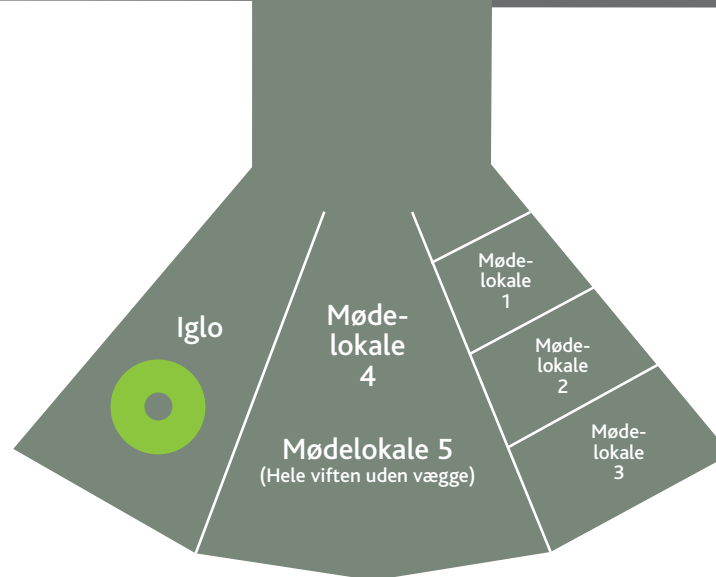

SKOV OG STRAND

Hotel GSH - Green Solution House
Strandvejen 79, 3700 Rønne
conference@bornholmhotels.dk
Telefon: +45 56 90 44 44
bornholmhotels.dk

- MØDELOKALE 1: Op til 5 deltagere
- MØDELOKALE 2: Op til 10 deltagere
- MØDELOKALE 3: Op til 25 deltagere
- MØDELOKALE 4: Op til 200 deltagere
- MØDELOKALE 5: Op til 350 deltagere
- MØDELOKALE 6: Op til 30 deltagere
- MØDELOKALE 7: Op til 10 deltagere
- MØDELOKALE 8: Op til 25 deltagere
- MØDELOKALE 9: Op til 10 deltagere
- MØDELOKALE 10: Op til 25 deltagere
- MØDELOKALE 11: Op til 8 deltagere
- IGLO: Op til 20 deltagere